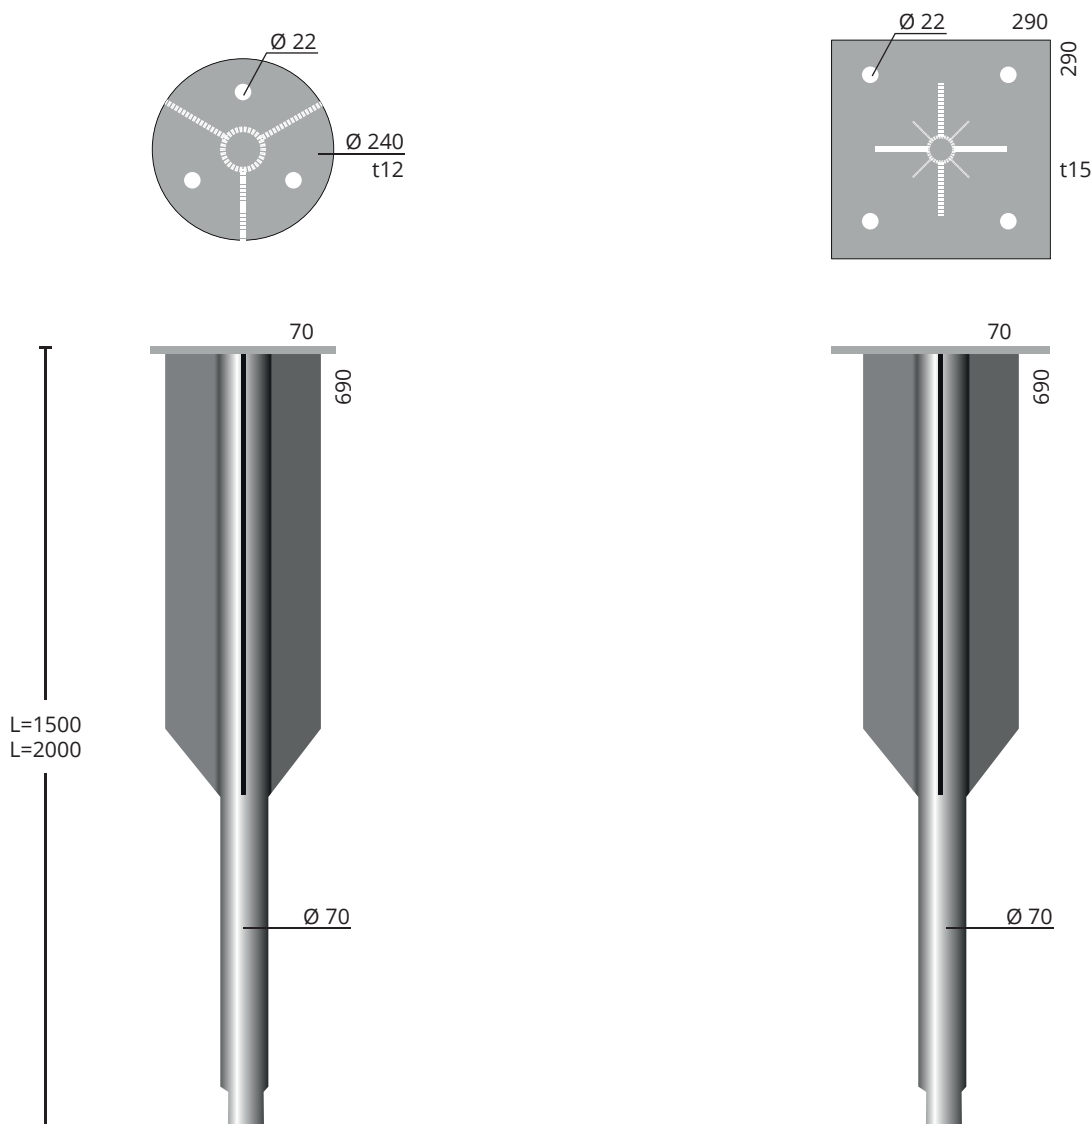

Maa-ankkuri PX 70

Käyttökohteita:

katokset (esim. autolle), terassirakennukset, teollisuushallit, maatilojen konehallit, mainostolpat, mastot, kyltit ja isot liikenneopasteet, lipputangot, äänilaidat tienvarteen, väliaikaiset rakennelmat