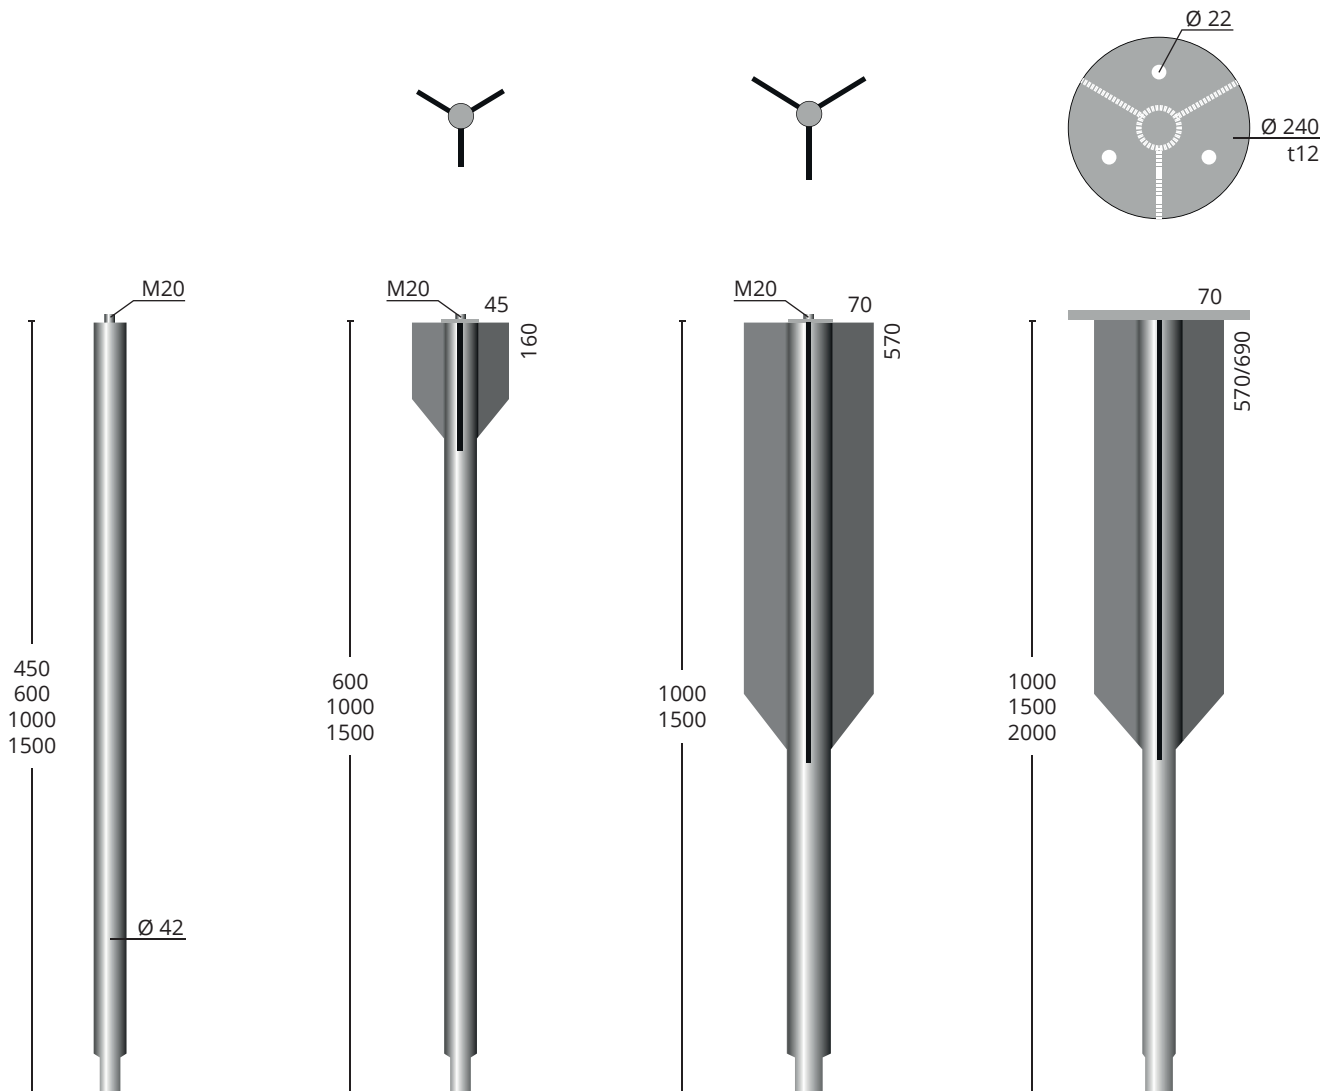

Maa-ankkuri PX 42

Käyttökohteita:

parvekkeen tolpat (esim. kaksi kerrosta), suojarakennukset (esim. jäteasemat), hautakivien asennus/kiinnitys, vapaa-ajan mökit (esim. sauna, wc, varasto, sekä terassi), laiturit, kasvihuoneet, lipputangot, äänisuojat, liikennemerkkit/opasteet

PX 42/450-M20
PX 42/600-M20
PX 42/1000-M20
PX 42/1500-M20

PX 42/600-W2-M20
PX 42/1000-W2-M20
PX 42/1500-W2-M20

PX 42/1000-W3-M20
PX 42/1500-W3-M20

PX 42/1000-W4-p2/12
PX 42/1500-W4-p2/12
PX 42/2000-W4-p2/12