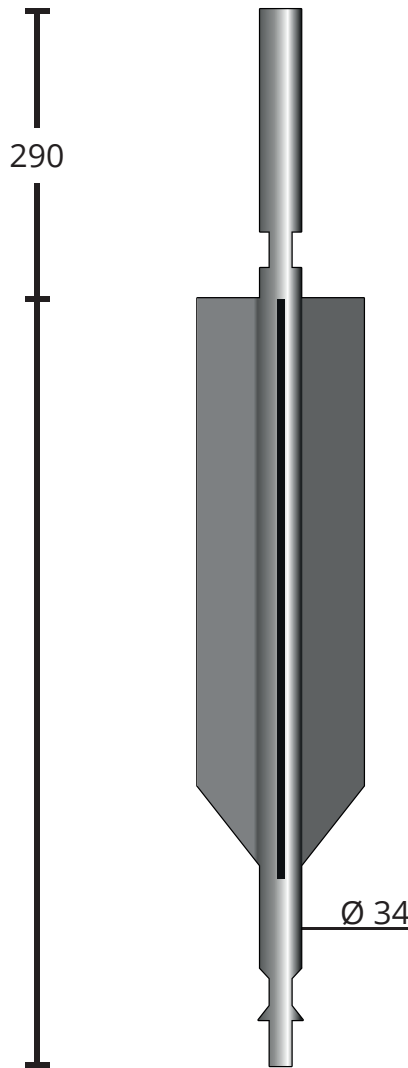

# Maa-ankkuri

## PX 34/825

### Käyttökohteita:

PX34/825 on kehitetty liikennemerkkien sekä opastetaulujen helppoon ja turvalliseen asennukseen. Tuotteiden pituudet 400mm tai 720mm. Asennusputken läpimitta on 60mm.